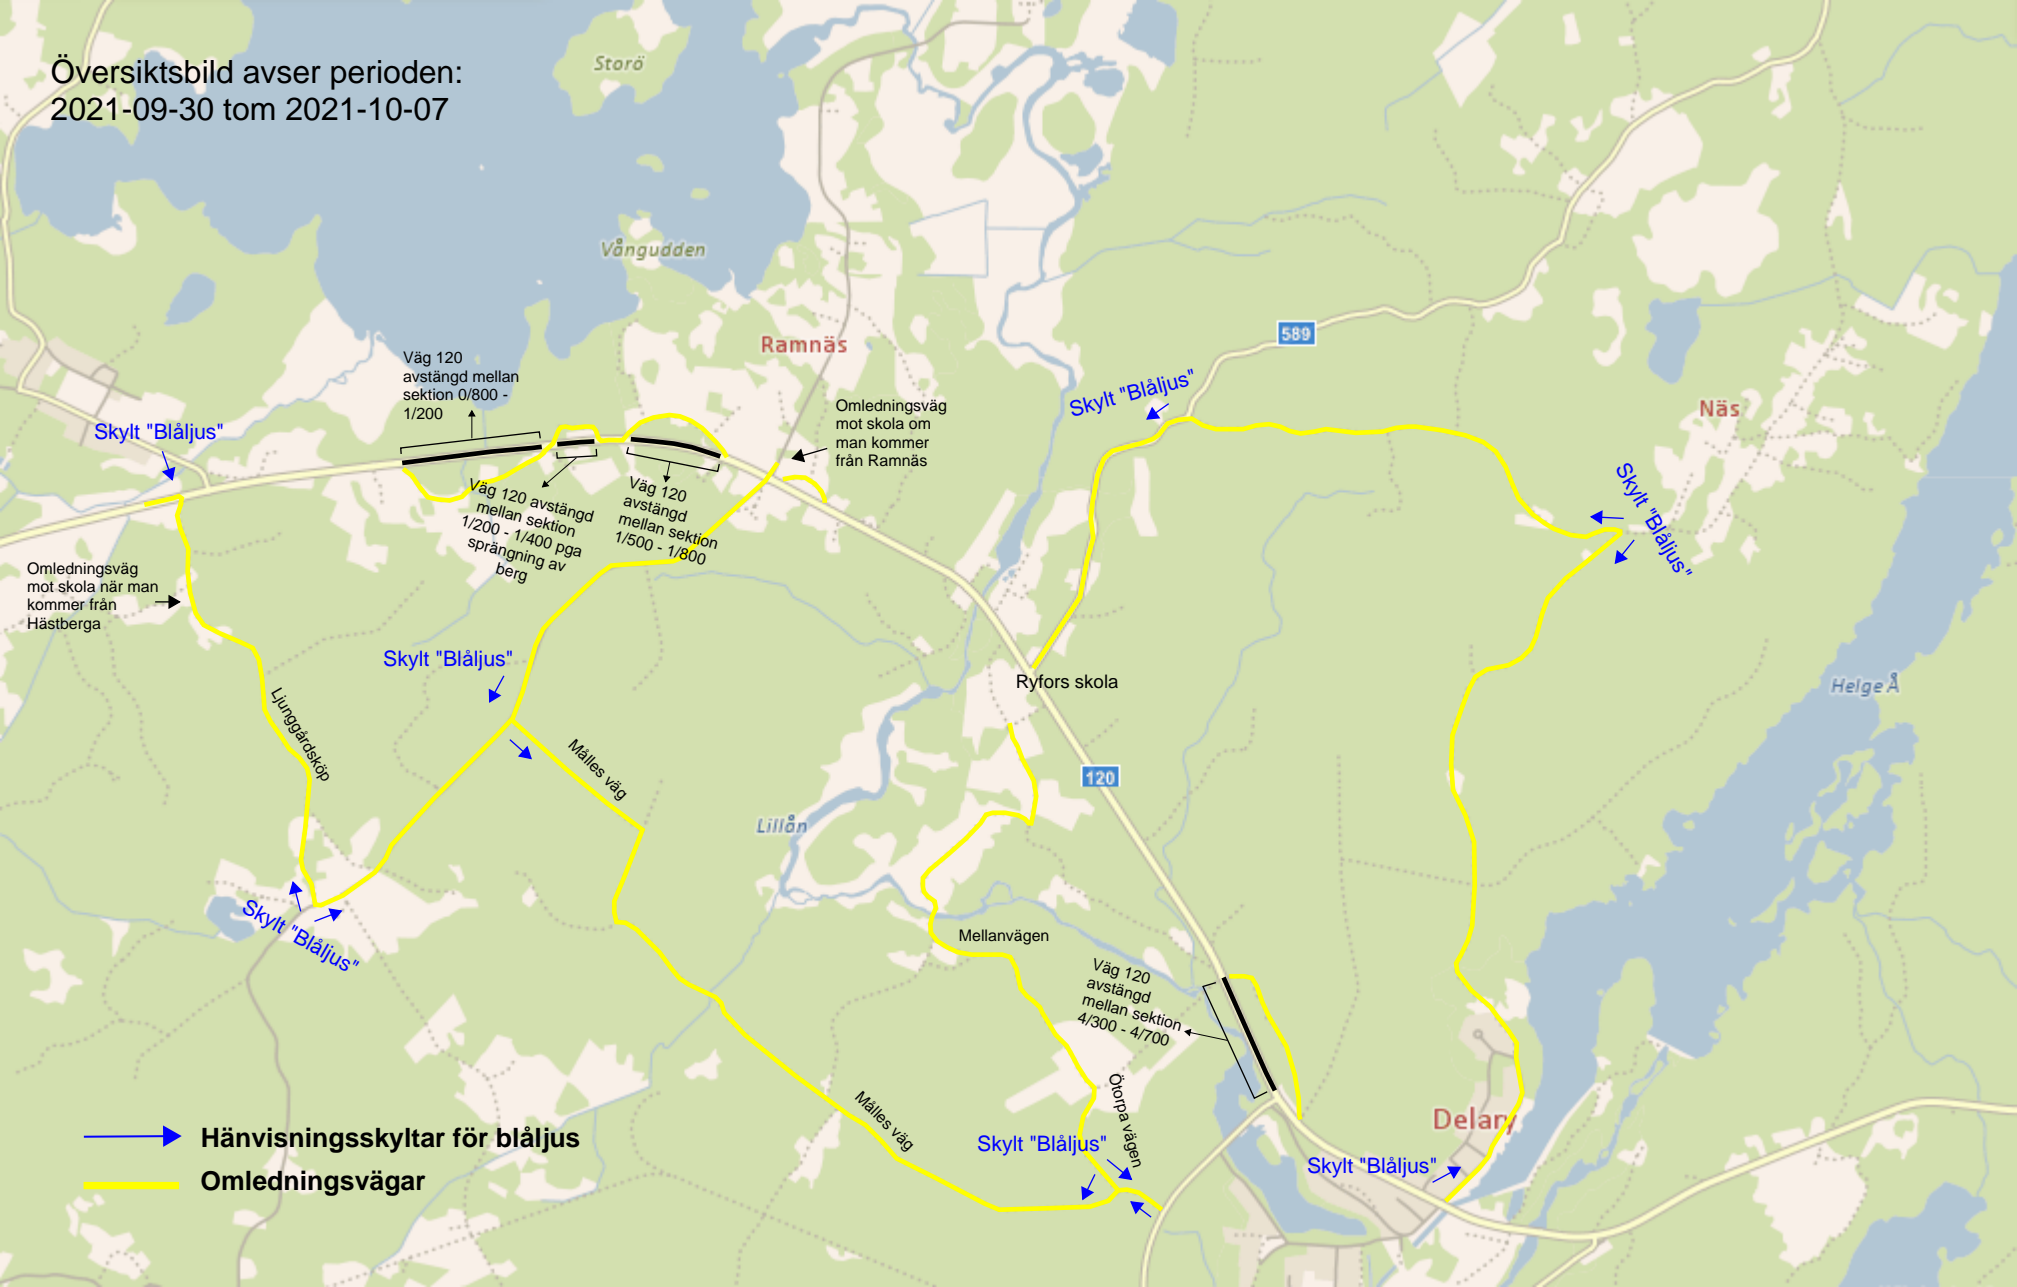

Översigtsbild avser perioden:
2021-09-30 tom 2021-10-07

-  Hänvisningsskyltar för blåljus
-  Omledningsvägar