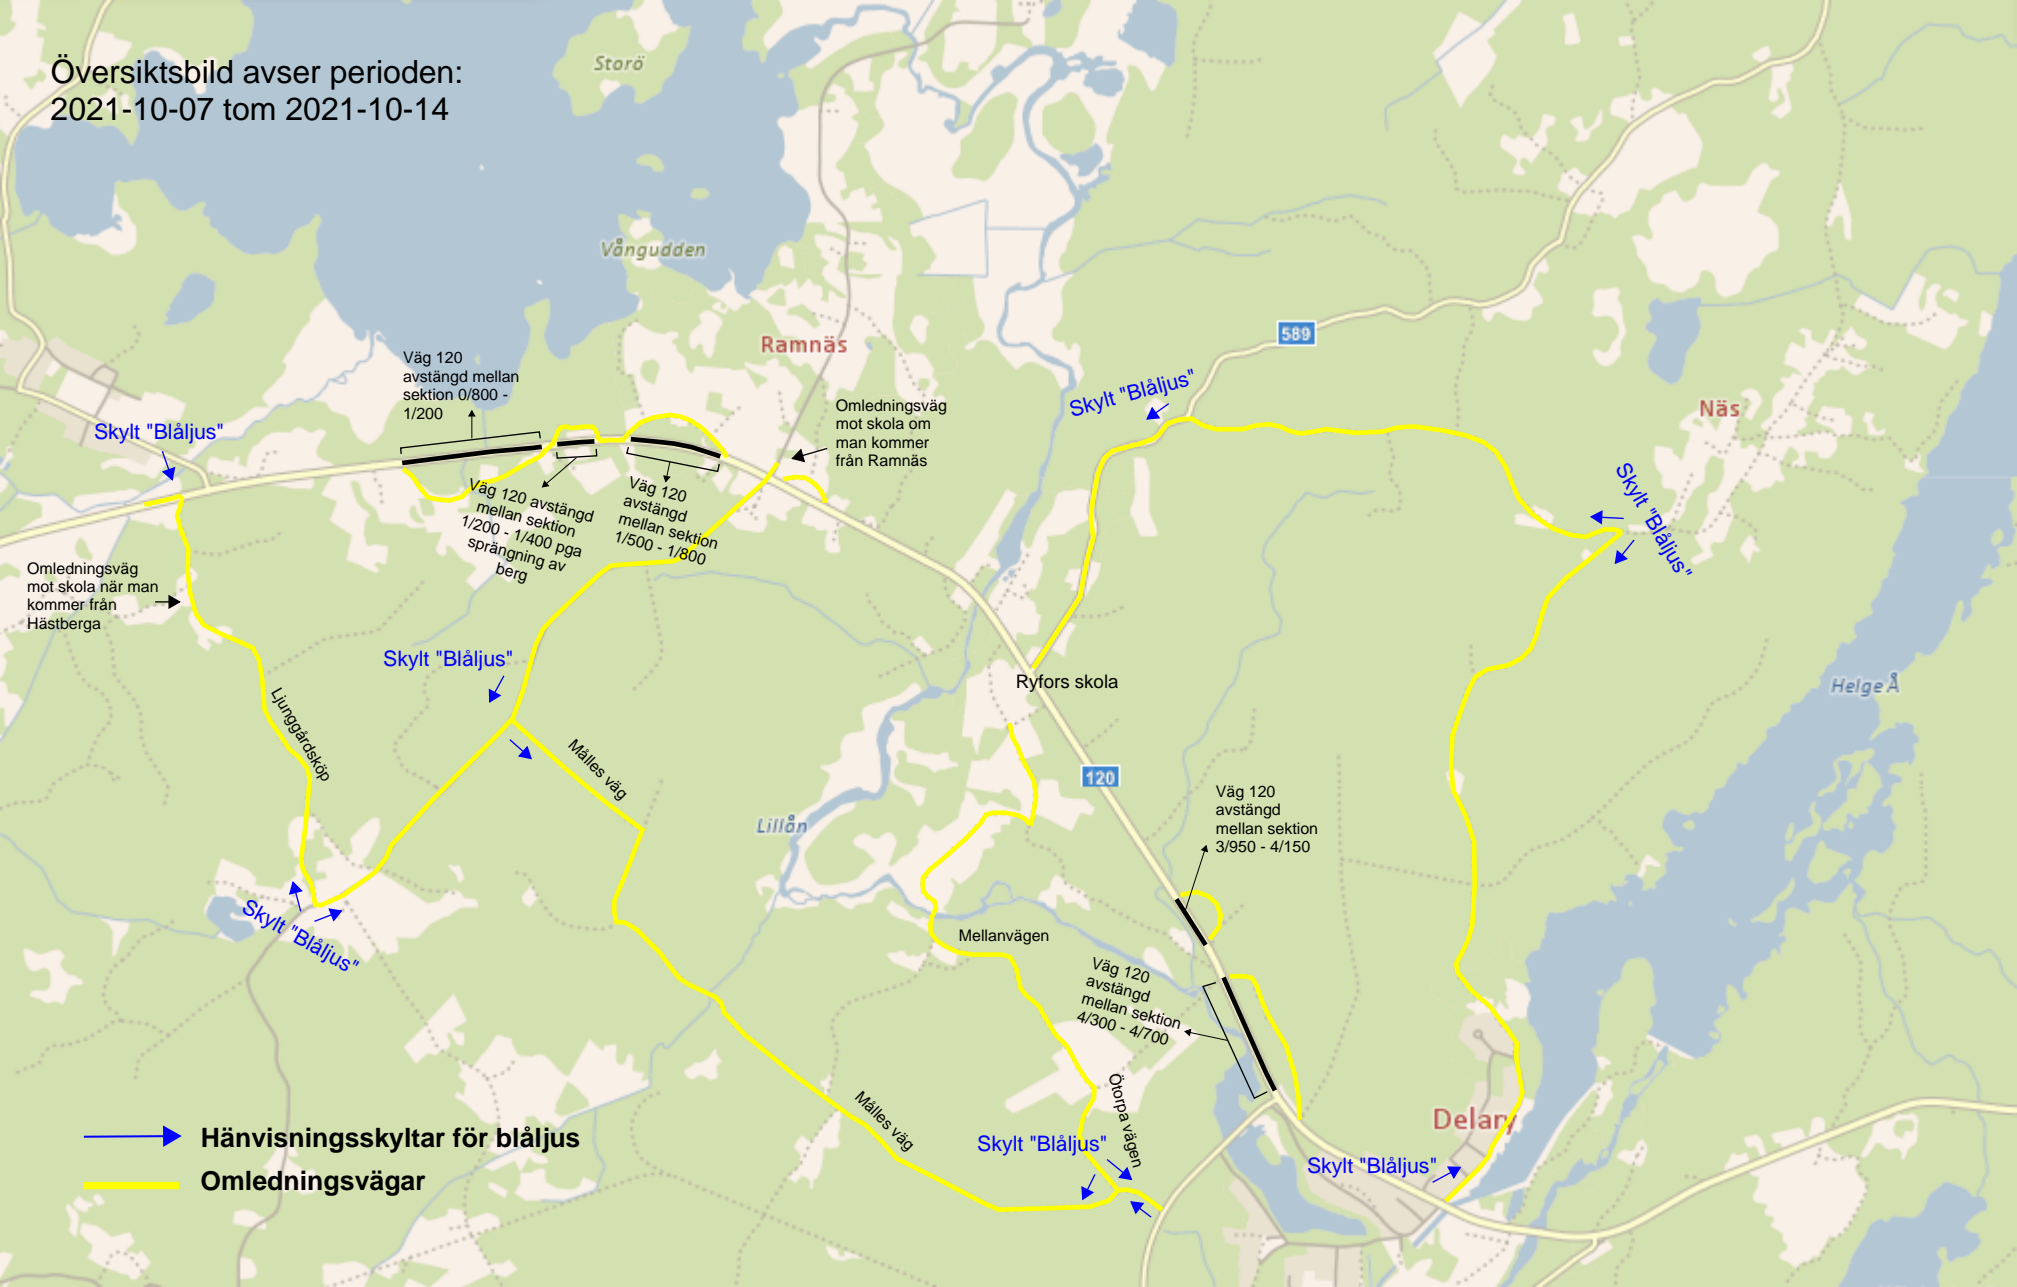

Översiktsbild avser perioden:  
2021-10-07 tom 2021-10-14

- ➔ Hänvisningsskyltar för blåljus
- Omledningsvägar